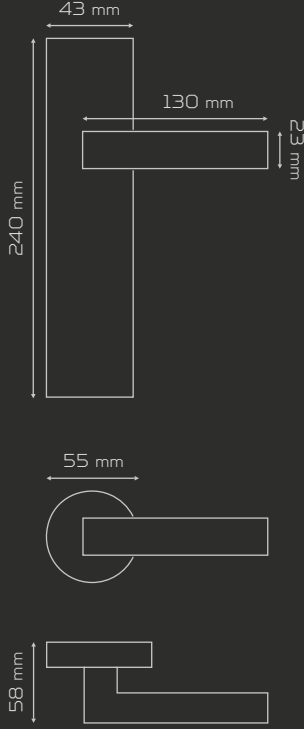

DAİRE ROZETLİ
Round Rosette

KARE ROZETLİ
Square Rosette

Fiyat Bilgisi Nobel Express
Kataloğunda verilmiştir.

Price information has given at
Nobel Express Catalog.

KADIRLI

KK206

MATERIAL Alüminyum
aluminium

Nikel İnoks
nickel inox