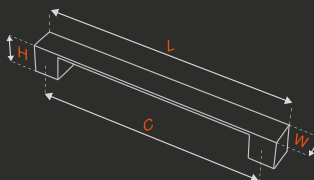

FİYAT LİSTESİ
PRICE LIST