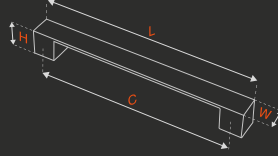

FIYAT LİSTESİ
PRICE LIST