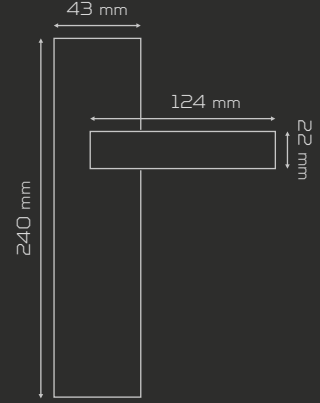

Mat Siyah
matte black

	AĞIRLIK weight gr	KUTU pcs-box	KOLİ pcs-carton
AYNALI with plate	620	2	40
DAİRE ROZETLİ round rosette	445	2	60
KARE ROZETLİ square rosette	500	2	60

Fiyat
Price

ODA
Interior

YALE
Exterior

WC

AYNALI
With Plate

DAİRE ROZETLİ
Round Rosette

KARE ROZETLİ
Square Rosette

Fiyat Bilgisi Nobel Express
Kataloğunda verilmiştir.

Price information has given at
Nobel Express Catalog.