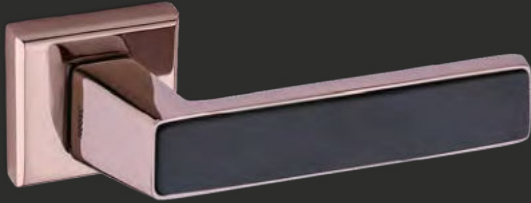

Bronz - Mat Siyah
bronze - matte black