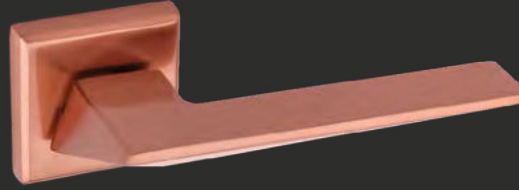

ÇORUM

KK138

MATERIAL Zamak & Alüminyum
zinc & aluminium

Satine Antik Sarı
satin ancient yellow

Bronz
bronze

Krom
chrome

Satine Bakır
satin copper

	AĞIRLIK weight gr	KUTU pcs-box	KOLİ pcs-carton
AYNALI with plate	650	1	20
DAİRE ROZETLİ round rosette	632	1	20
KARE ROZETLİ square rosette	632	1	20