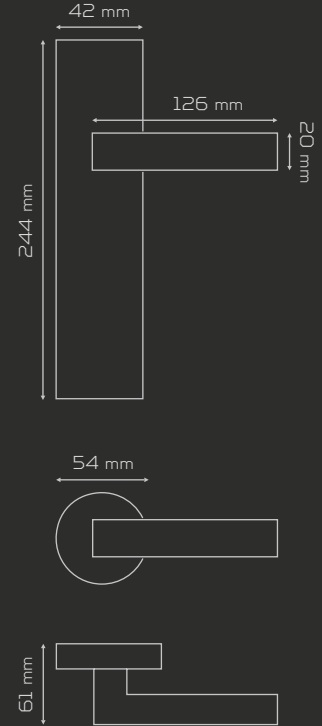

NOBEL

KK137

PRO NARMAN

Zamak & Alüminyum
zinc & aluminium

MATERIAL

Mat Siyah
matte black