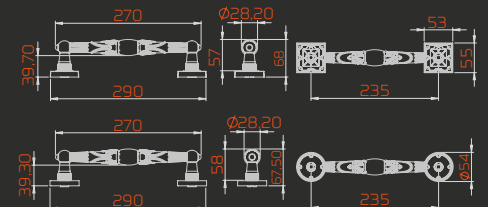

FİYAT LİSTESİ
PRICE LIST

PARS ÇEKME

KK364

METARIAL

Alüminyum
aluminiumBakır Mat Siyah
copper matte blackKrom İnoks
chrome inoxFİYAT LİSTESİ
PRICE LIST

AÇIKLAMA diameter	ÇAP diameter mm	MERKEZ central mm	UZUNLUK length mm	GENİŞLİK width mm	YÜKSEKLİK height mm	KUTU pcs-box	AĞIRLIK weight gr
Daire Rozetli square rosetted	54	235	290	54	67,50	5	362
Kare Rozetli rounded rosetted	55	235	290	55	68	5	380