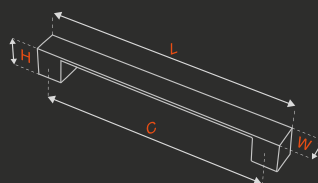

FIYAT LİSTESİ
PRICE LIST