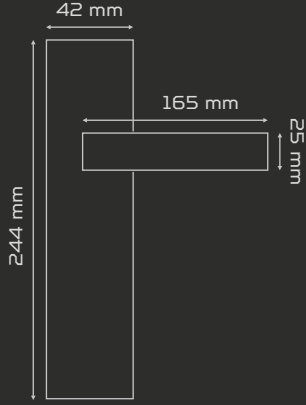

Z 4014

MATERIAL Zamak + Alüminyum
zinc + aluminium

Krom - İnoks
chrome - inox