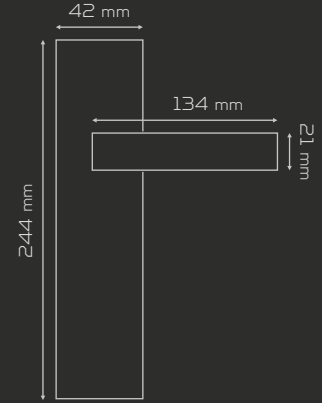

Krom - Mat Siyah
chrome - matte black

	AĞIRLIK weight gr	KUTU pcs-box	KOLİ pcs-carton
AYNALI with plate	975	1	20
DAİRE ROZETLİ round rosette	835	1	20
KARE ROZETLİ square rosette	960	1	20

Fiyat
Price

ODA
Interior

YALE
Exterior

WC

AYNALI
With Plate

DAİRE ROZETLİ
Round Rosette

KARE ROZETLİ
Square Rosette

FIYAT LİSTESİ
PRICE LIST