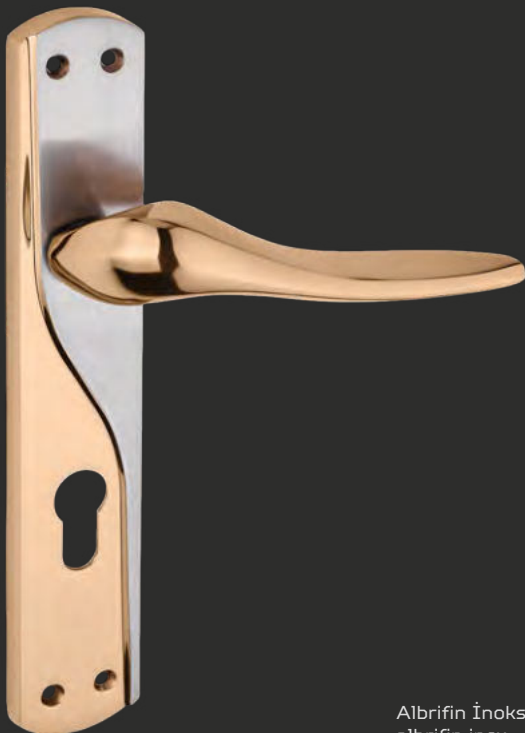

Albrifin İnoks
albrifin inox

	AĞIRLIK weight gr	KUTU pcs-box	KOLİ pcs-carton
AYNALI with plate	1034	1	20
DAİRE ROZETLİ round rosette	1052	1	20
KARE ROZETLİ square rosette	1052	1	20

Fiyat
Price

ODA
Interior

YALE
Exterior

WC

AYNALI
With Plate

DAİRE ROZETLİ
Round Rosette

KARE ROZETLİ
Square Rosette

FİYAT LİSTESİ
PRICE LIST