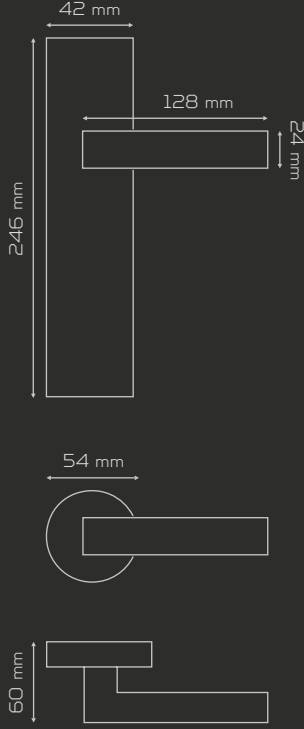

989

MATERIAL

Zamak
zinc

Füme
black nickel

Bronz
bronz

Antik Sarı
ancient yellow

Bakır
copper

	AĞIRLIK weight gr	KUTU pcs-box	KOLİ pcs-carton
AYNALI with plate	872	1	20
DAİRE ROZETLİ round rosette	926	1	20
KARE ROZETLİ square rosette	926	1	20