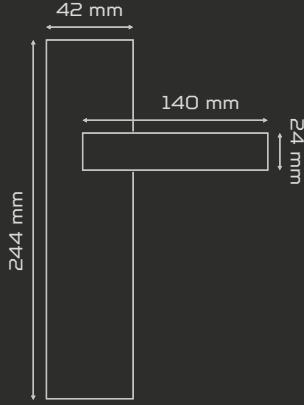

 YALE
Exterior

WC

 AYNALI
With Plate

 DAİRE ROZETLİ
Round Rosette

 KARE ROZETLİ
Square Rosette

 FİYAT LİSTESİ
PRICE LIST

Z 2038

MATERIAL Zamak
zinc