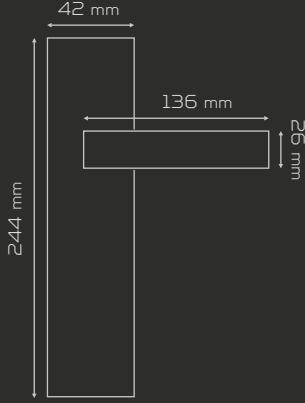

WC

AYNALI
With Plate

DAİRE ROZETLİ
Round Rosette

KARE ROZETLİ
Square Rosette

FIYAT LİSTESİ
PRICE LIST

BARTIN

KK242

MATERIAL Zamak & Alüminyum
zinc & aluminium