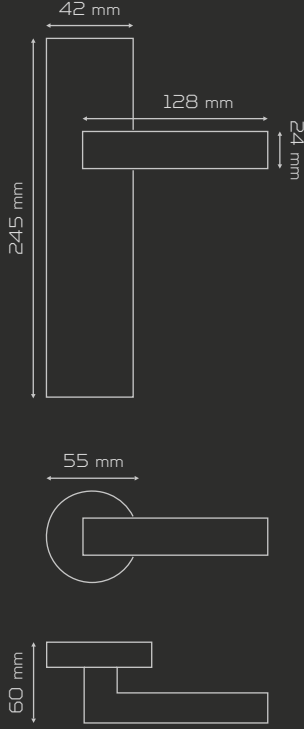

ELAZIĞ

KK337

MATERIAL Alüminyum
aluminium

Bronz Mat Siyah
bronze matte black

Krom İnoks
krom inox

Altın Sarısı İnoks
gold yellow inox

Mat Siyah
matte black

	AĞIRLIK weight gr	KUTU pcs-box	KOLİ pcs-carton
AYNALI with plate	661	2	40
DAİRE ROZETLİ round rosette	662	2	60
KARE ROZETLİ square rosette	714	2	60