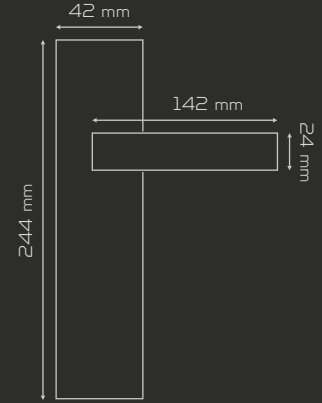

Satine Altın Sarısı
satin gold yellow

	AĞIRLIK weight gr	KUTU pcs-box	KOLİ pcs-carton
AYNALI with plate	658	1	20
DAİRE ROZETLİ round rosette	640	1	20
KARE ROZETLİ square rosette	640	1	20

Fiyat
Price

ODA
Interior

YALE
Exterior

WC

AYNALI
With Plate

DAİRE ROZETLİ
Round Rosette

KARE ROZETLİ
Square Rosette

FIYAT LİSTESİ
PRICE LIST