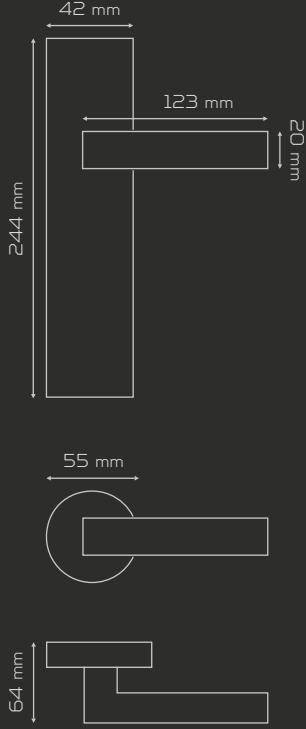

DAİRE ROZETLİ
Round Rosette

KARE ROZETLİ
Square Rosette

Fiyat Bilgisi Nobel Express
Kataloğunda verilmiştir.

Price information has given at
Nobel Express Catalog.

ARMONİ

188

MATERIAL Alüminyum
aluminium

Albrifin İnoks
albrifin inox