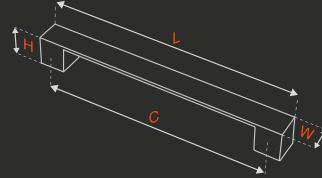

TWİN ÇEKME**KK363**

METARIAL

Zamak - Porselen
zinc - ceramic**NOBEL**Krom
chromeSatine Antik Sarı
satin ancient yellow **FİYAT LİSTESİ**
PRICE LIST

ÇAP diameter mm	MERKEZ central mm	UZUNLUK length mm	GENİŞLİK width mm	YÜKSEKLİK height mm	KUTU pcs-box	AĞIRLIK weight kg
54	208	260	35	60	1	0,510