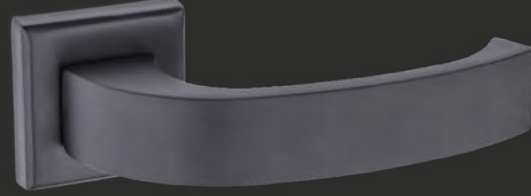

WC

 AYNALI
With Plate

 DAİRE ROZETLİ
Round Rosette

 KARE ROZETLİ
Square Rosette

 FİYAT LİSTESİ
PRICE LIST

Z 4003

MATERIAL Zamak + Alüminyum
zinc + aluminium

Altın Sarısı
gold yellow