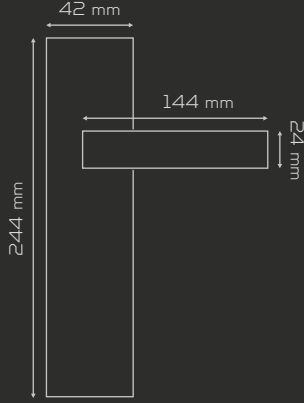

DENİZLİ

KK140

MATERIAL Zamak & Alüminyum
zinc & aluminium

İnoks
inox