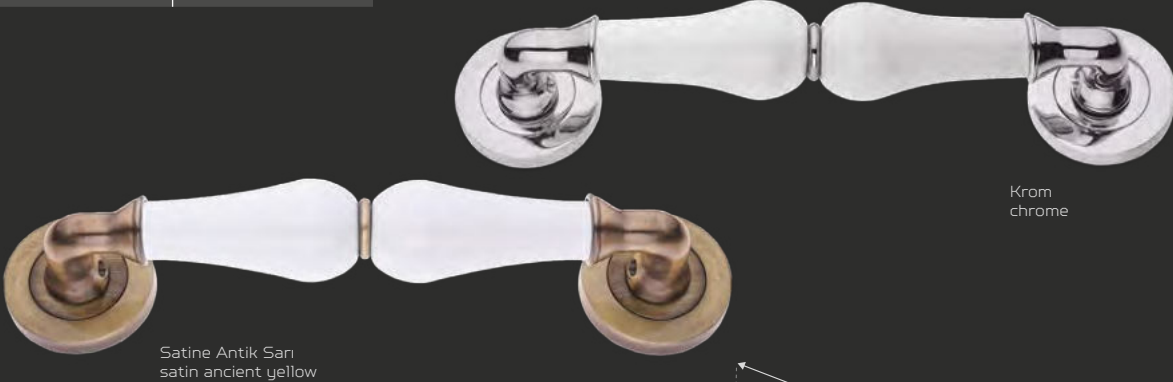

TWİN ÇEKME**KK363**

METARIAL

Zamak - Porselen
zinc - ceramic**NOBEL**Krom
chromeSatine Antik Sarı
satin ancient yellow **FİYAT LİSTESİ**
PRICE LIST

ÇAP diameter mm	MERKEZ central mm	UZUNLUK length mm	GENİŞLİK width mm	YÜKSEKLİK height mm	KUTU pcs-box	AĞIRLIK weight kg
54	208	260	35	60	1	0,510