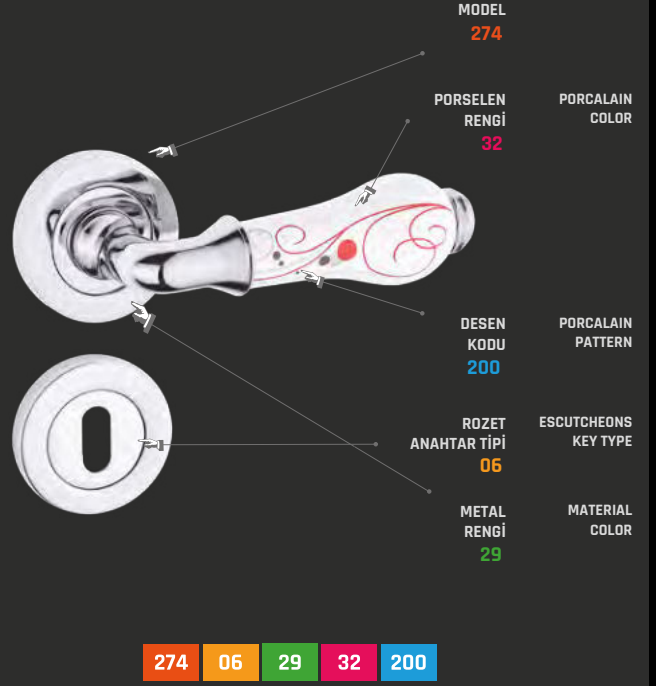

65

KREM / cream

PORSELEN KOD SİSTEMİ PORCELAIN CODE SYSTEM

AYNALI KAPI KOLU KOD SİSTEMİ HANDLE SET WITH BACKPLATE CODE SYSTEM

ROZETLİ KAPI KOLU KOD SİSTEMİ HANDLE SET ON ESCUTCHEONS CODE SYSTEM

PORSELEN ÇEKME KOD SİSTEMİ / PORCELAIN PULL CODE SYSTEM