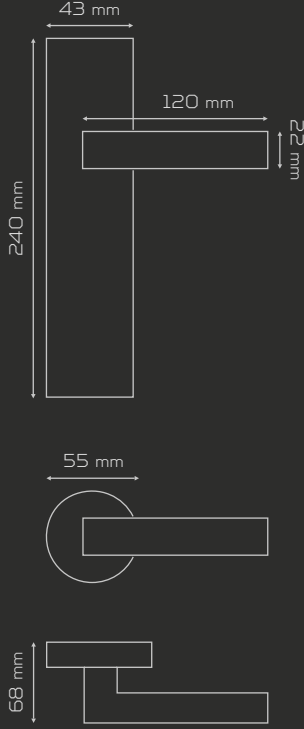

AYNALI
With Plate

DAİRE ROZETLİ
Round Rosette

KARE ROZETLİ
Square Rosette

Fiyat Bilgisi Nobel Express
Kataloğunda verilmiştir.

Price information has given at
Nobel Express Catalog.

TEMPO

1603

MATERIAL Alüminyum
aluminium