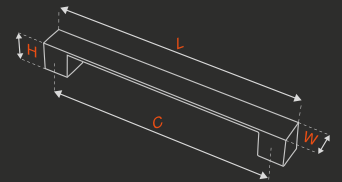

MERKEZ central mm	UZUNLUK lenght mm	GENİŞLİK width mm	YÜKSEKLİK height mm	KUTU pcs-box	AĞIRLIK weight kg
225	340	25	65	10	0,330
300	415	25	65	10	0,380
400	515	25	65	10	0,430
500	615	25	65	10	0,480
600	715	25	65	10	0,530
700	815	25	65	10	0,580
800	915	25	65	10	0,630