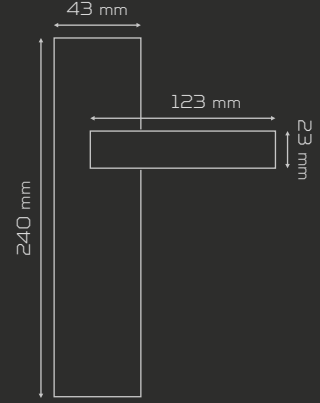

Nikel İnoks
nickel inox

ODA /interior

YALE /exterior

WC

YALE /exterior

	AĞIRLIK weight gr	KUTU pcs-box	KOLİ pcs-carton
AYNALI with plate	625	2	40
DAİRE ROZETLİ round rosette	455	2	60
KARE ROZETLİ square rosette	510	2	60

Fiyat
Price

ODA
Interior

YALE
Exterior

WC

AYNALI
With Plate

DAİRE ROZETLİ
Round Rosette

KARE ROZETLİ
Square Rosette

Fiyat Bilgisi Nobel Express
Kataloğunda verilmiştir.

Price information has given at
Nobel Express Catalog.