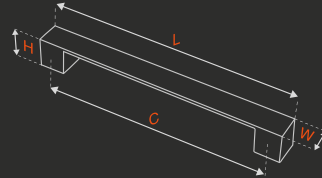

FİYAT LİSTESİ
PRICE LIST

ÇAP diameter mm	MERKEZ central mm	UZUNLUK length mm	GENİŞLİK width mm	YÜKSEKLİK height mm	KUTU pcs-box	AĞIRLIK weight kg
36	230	345	35	68	10	0,440