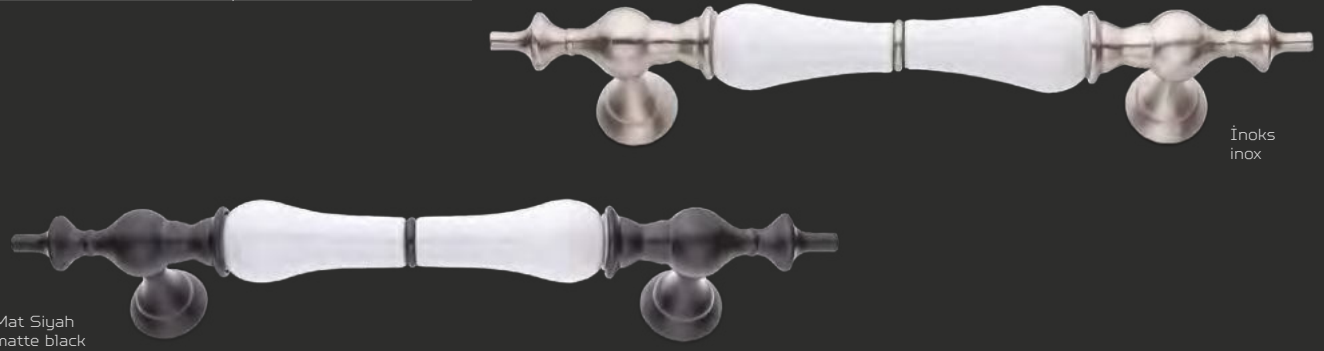

ÇINAR ÇEKME

KK104

METARIAL

Alüminyum - Porselen
aluminium - ceramic

İnoks
inox

Mat Siyah
matte black