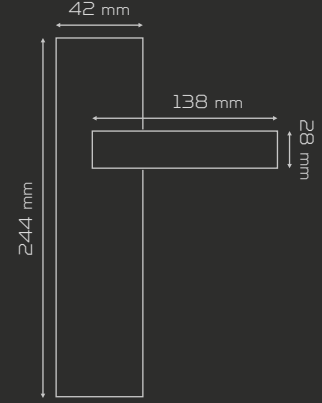

Mat Siyah
matte black

ODA /interior

YALE /exterior

WC

YALE /exterior

	AĞIRLIK weight gr	KUTU pcs-box	KOLİ pcs-carton
AYNALI with plate	1066	1	20
DAİRE ROZETLİ round rosette	1048	1	20
KARE ROZETLİ square rosette	1048	1	20

Fiyat
Price

ODA
Interior

YALE
Exterior

WC

AYNALI
With Plate

DAİRE ROZETLİ
Round Rosette

KARE ROZETLİ
Square Rosette

FIYAT LİSTESİ
PRICE LIST