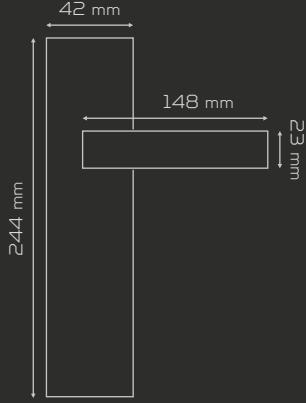

AYNALI
With Plate

DAİRE ROZETLİ
Round Rosette

KARE ROZETLİ
Square Rosette

FIYAT LİSTESİ
PRICE LIST

BİLECİK

1073

MATERIAL

Zamak
zinc