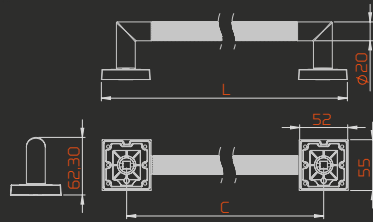

Satine Antik Bakır
satin ancient copper