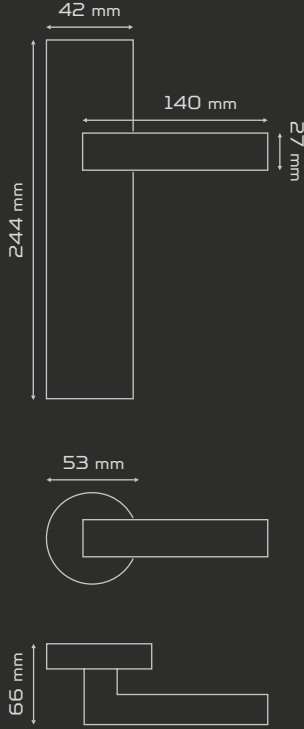

WC

 AYNALI
With Plate

 DAİRE ROZETLİ
Round Rosette

 KARE ROZETLİ
Square Rosette

 FİYAT LİSTESİ
PRICE LIST

Z 4003

MATERIAL Zamak + Alüminyum
zinc + aluminium

Altın Sarısı
gold yellow