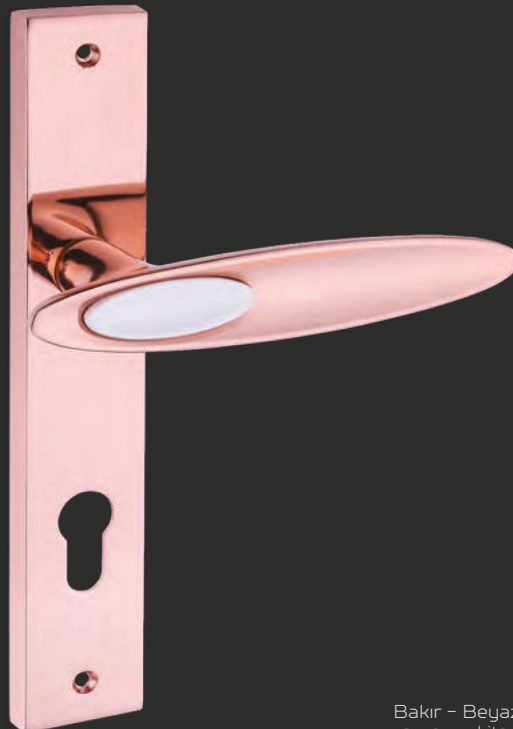

Fiyat
Price

AYNALI
With Plate

DAİRE ROZETLİ
Round Rosette

KARE ROZETLİ
Square Rosette

 FİYAT LİSTESİ
PRICE LIST

Bakır - Beyaz
copper - white

ODA /interior

YALE /exterior