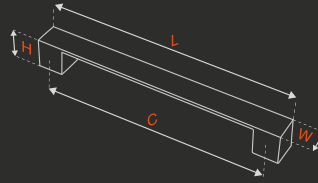

FİYAT LİSTESİ
PRICE LIST

MOBİLİ ÇEKME

30533

METARIAL

Zamak
zincAlbrifin İnkoks
albrifin inox

ÇAP diameter mm	MERKEZ central mm	UZUNLUK length mm	GENİŞLİK width mm	YÜKSEKLİK height mm	KUTU pcs-box	AĞIRLIK weight kg
20	150	200	54	62	5	0,445
20	200	250	54	62	5	0,485
20	300	350	54	62	5	0,565
20	400	450	54	62	5	0,645
20	500	550	54	62	5	0,725