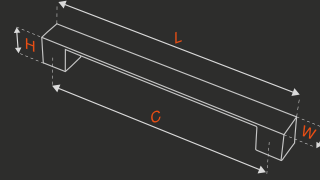

FİYAT LİSTESİ
PRICE LIST