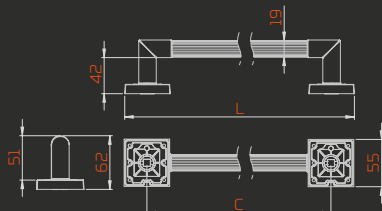

 FİYAT LİSTESİ
PRICE LIST

SASON ÇEKME**KK386**

METARIAL

Zamak
zinc**NOBEL**Albrifin - Krom
albrifin - chromeBronz - Bakır
bronze - copper

MERKEZ central mm	UZUNLUK length mm	GENİŞLİK width mm	YÜKSEKLİK height mm	KUTU pcs-box	AĞIRLIK weight kg
176	297	30	40	25	0,291
240	361	30	40	20	0,360
304	425	30	40	20	0,400
496	617	30	40	20	0,530
560	677	30	40	10	0,570