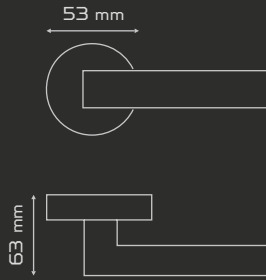

Z 2013

MATERIAL

Zamak
zinc

Mat Siyah
matte black