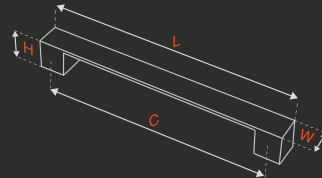

FİYAT LİSTESİ
PRICE LIST

ÇAP diameter mm	MERKEZ central mm	UZUNLUK length mm	GENİŞLİK width mm	YÜKSEKLİK height mm	KUTU pcs-box	AĞIRLIK weight kg
40	220	260	35	68	10	0,370