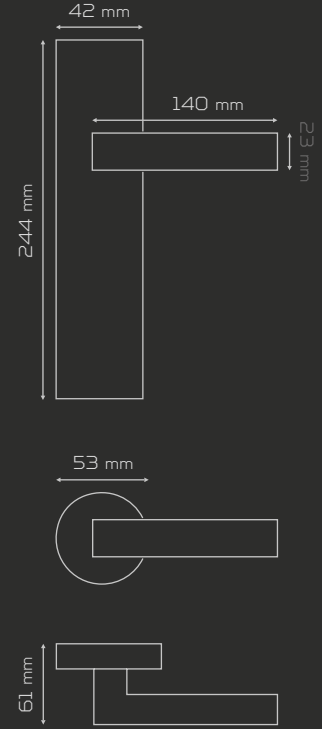

Satine Antik Sarı
satin ancient yellow

ODA /interior

YALE /exterior

WC

YALE /exterior

	AĞIRLIK weight gr	KUTU pcs-box	KOLİ pcs-carton
AYNALI with plate	1034	1	20
DAİRE ROZETLİ round rosette	1052	1	20
KARE ROZETLİ square rosette	1052	1	20

Fiyat
Price

ODA
Interior

YALE
Exterior

WC

AYNALI
With Plate

DAİRE ROZETLİ
Round Rosette

KARE ROZETLİ
Square Rosette

FIYAT LİSTESİ
PRICE LIST