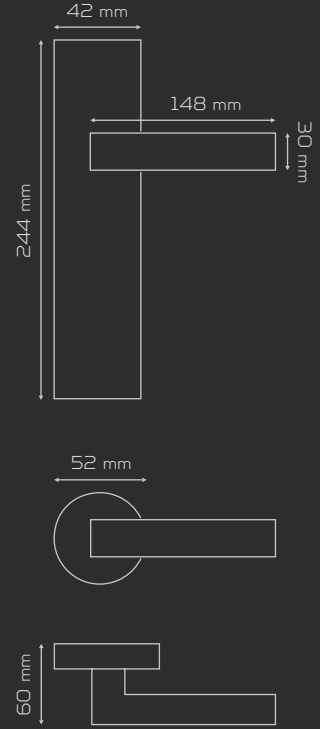

NOBEL

KK130

ÇANKIRI

Zamak & Alüminyum
zinc & aluminium

MATERIAL

Satine Antik Sarı
satin ancient yellow