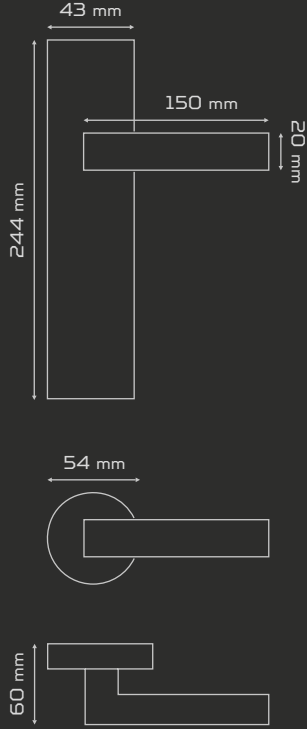

WC

 AYNALI
With Plate

 DAİRE ROZETLİ
Round Rosette

 KARE ROZETLİ
Square Rosette

 FİYAT LİSTESİ
PRICE LIST

Z 2016

MATERIAL

Zamak
zinc