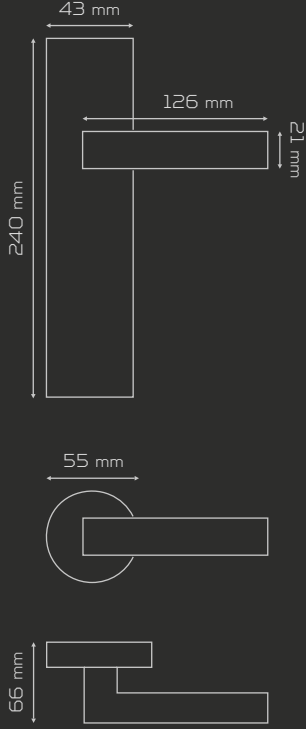

PLANET

KK196

MATERIAL Alüminyum
aluminium

Nikel İnoks
nickel inox