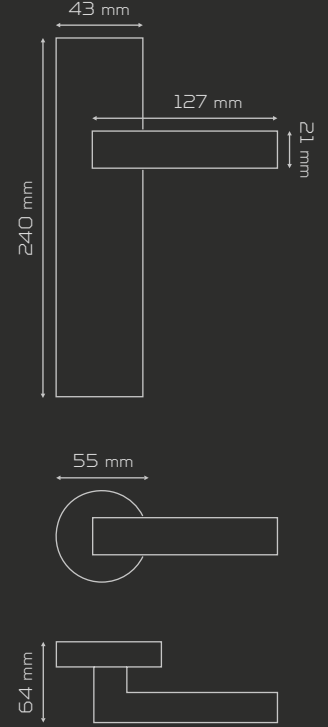

Mat Siyah
matte black

	AĞIRLIK weight gr	KUTU pcs-box	KOLİ pcs-carton
AYNALI with plate	675	2	40
DAİRE ROZETLİ round rosette	505	2	60
KARE ROZETLİ square rosette	560	2	60

Fiyat
Price

ODA
Interior

YALE
Exterior

WC

AYNALI
With Plate

DAİRE ROZETLİ
Round Rosette

KARE ROZETLİ
Square Rosette

Fiyat Bilgisi Nobel Express
Katalogunda verilmiştir.

Price information has given at
Nobel Express Catalog.