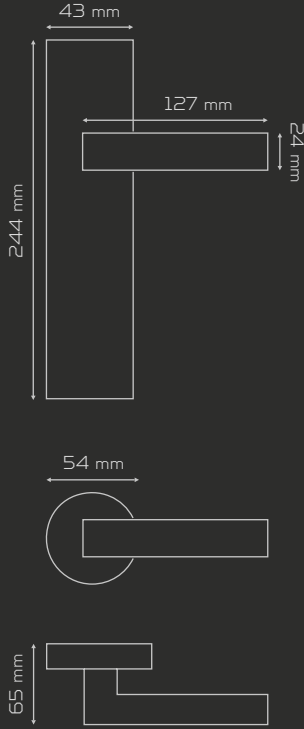

DAİRE ROZETLİ
Round Rosette

KARE ROZETLİ
Square Rosette

FIYAT LİSTESİ
PRICE LIST

BALNODİ

766

MATERIAL

Zamak
zinc

Bronz - Krom
bronze - chrome