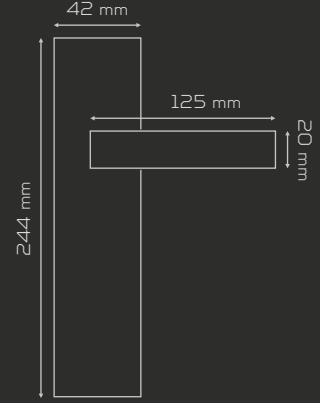

Nikel İnoks
nickel inox

	AĞIRLIK weight gr	KUTU pcs-box	KOLİ pcs-carton
AYNALI with plate	555	2	40
DAİRE ROZETLİ round rosette	395	2	60
KARE ROZETLİ square rosette	450	2	60

Fiyat
Price

ODA
Interior

YALE
Exterior

WC

AYNALI
With Plate

DAİRE ROZETLİ
Round Rosette

KARE ROZETLİ
Square Rosette

Fiyat Bilgisi Nobel Express
Kataloğunda verilmiştir.

Price information has given at
Nobel Express Catalog.