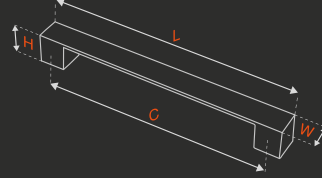

FIYAT LİSTESİ
PRICE LIST