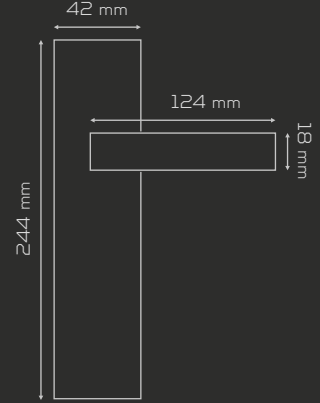

Krom - Bakır
chrome - copper

ODA /interior

YALE /exterior

WC

YALE /exterior

	AĞIRLIK weight gr	KUTU pcs-box	KOLİ pcs-carton
AYNALI with plate	880	1	20
DAİRE ROZETLİ round rosette	770	1	20
KARE ROZETLİ square rosette	845	1	20