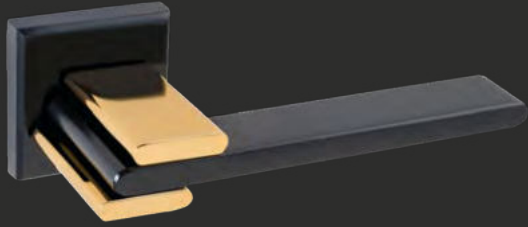

KK365

SAMSUN

Zamak & Alüminyum
zinc & aluminium

MATERIAL

Mat Siyah Altın Sarısı
matte black gold yellow