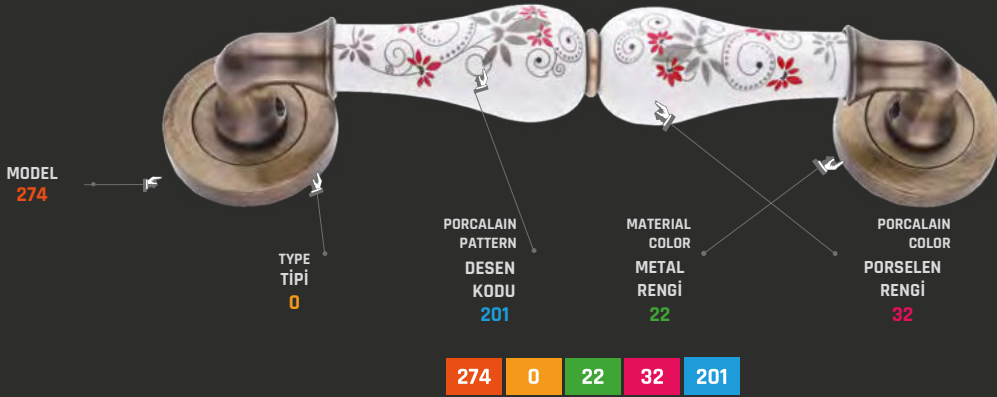

65

KREM / cream

PORSELEN KOD SİSTEMİ PORCELAIN CODE SYSTEM

AYNALI KAPI KOLU KOD SİSTEMİ HANDLE SET WITH BACKPLATE CODE SYSTEM

ROZETLİ KAPI KOLU KOD SİSTEMİ HANDLE SET ON ESCUTCHEONS CODE SYSTEM

PORSELEN ÇEKME KOD SİSTEMİ / PORCELAIN PULL CODE SYSTEM