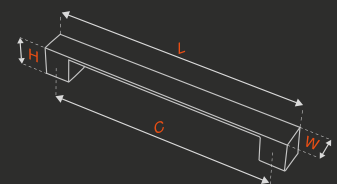

LALE ÇEKME

3051

METARIAL

Alüminyum
aluminium

FİYAT LİSTESİ
PRICE LIST

ÖLÇÜ size	KOD code	MERKEZ central mm	UZUNLUK length mm	GENİŞLİK width mm	YÜKSEKLİK height mm	KUTU pcs-box	AĞIRLIK weight kg
Küçük (small)	30516	150	175	28	58	5	0,160
Büyük (big)	30515	193	220	32	72	5	0,230