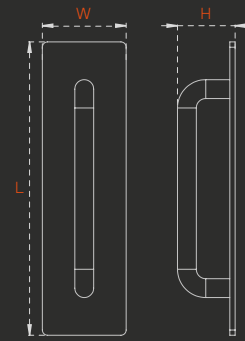

FİYAT LİSTESİ
PRICE LIST

UZUNLUK length mm	GENİŞLİK width mm	YÜKSEKLİK height mm	KUTU pcs-box	AĞIRLIK weight kg
245	42	60,50	5	0,430

NOBEL