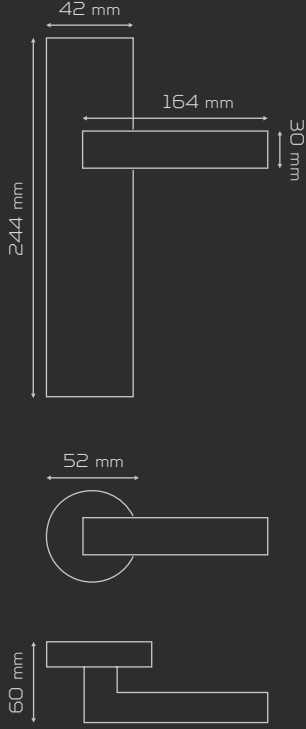

DAİRE ROZETLİ
Round Rosette

KARE ROZETLİ
Square Rosette

FIYAT LİSTESİ
PRICE LIST

AĞRI

1043

MATERIAL

Zamak
zinc

Krom - Altın Sarısı
chrome - gold yellow