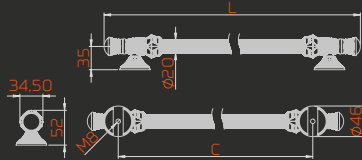

MERKEZ central mm	UZUNLUK length mm	GENİŞLİK width mm	YÜKSEKLİK height mm	KUTU pcs-box	AĞIRLIK weight kg
300	390	20	48	5	0,625
400	490	20	48	5	0,675
500	590	20	48	5	0,725
600	690	20	48	5	0,775
700	790	20	48	5	0,825

FIYAT LİSTESİ
PRICE LIST

SARIKAMIŞ ÇEKME

KK375

METARIAL

Zamak + Alüminyum
zinc + aluminium

FIYAT LİSTESİ
PRICE LIST

ÇAP diameter mm	MERKEZ central mm	UZUNLUK length mm	GENİŞLİK width mm	YÜKSEKLİK height mm	KUTU pcs-box	AĞIRLIK weight gr
46	200	295	52	35	5	643
46	300	395	52	35	5	730
46	400	495	52	35	5	817

GEVAŞ ÇEKME

8018

METARIAL

Zamak
zinc

FIYAT LİSTESİ
PRICE LIST

MERKEZ central mm	UZUNLUK length mm	GENİŞLİK width mm	YÜKSEKLİK height mm	KUTU pcs-box	AĞIRLIK weight kg
200	340	40	57	5	0,826
300	440	40	57	5	0,870
400	540	40	57	5	0,950
500	640	40	57	5	1,000
600	740	40	57	5	1,080