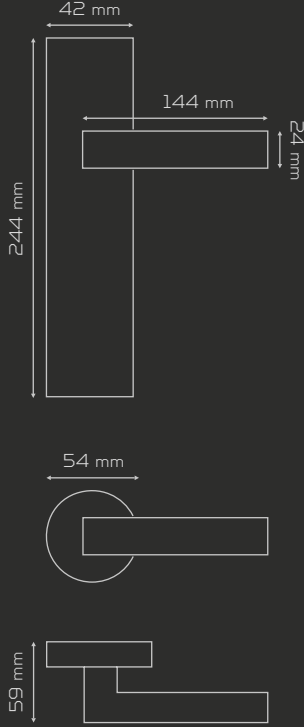

DAİRE ROZETLİ
Round Rosette

KARE ROZETLİ
Square Rosette

FIYAT LİSTESİ
PRICE LIST

ÇANAKKALE

KK129

MATERIAL Zamak & Alüminyum
zinc & aluminium

Füme
black nickel

İnoks
inox