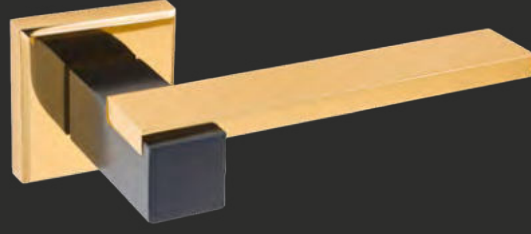

HAKKARI

KK368

MATERIAL Zamak & Alüminyum
zinc & aluminium

Altın Sarısı Matsiyah
gold yellow matte black