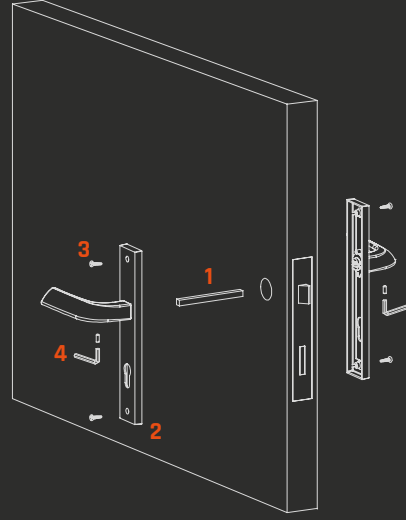

AYNALI KAPI KOLU MONTAJ PLANI HANDLE SET WITH BACKPLATE INSTALLATION PLAN

1. 1 Numaralı kol demirini kilit bölümünden geçiriniz.
2. 2 Numaralı parçayı kol demirinden geçirek ahşap bölüme yerleştiriniz.
3. 3 Numaralı vidadan kullanarak kapiya montajını yapınız. Ürünlerimizde standart olarak kullanılan 9.0 uzunluğundaki kol demiri, kalınlığı 35-50 mm arasında olan kapılarda kullanım için uygundur. Müşterinin talebi doğrultusunda kol demirinin uzunluğu değişebilir.

Please plung in 1 numbered door handle crossbar to lock part.
Please place 2 numbered part plugging in the door handle crossbar to wooden part

Please make your mounting with using 3 numbered screws to the door.

The door handle crossbar standard size 9 cm, the thickness is suitable fort he doors between 35-50 mm. The door handle crossbar size can be accordin to customer's demand.