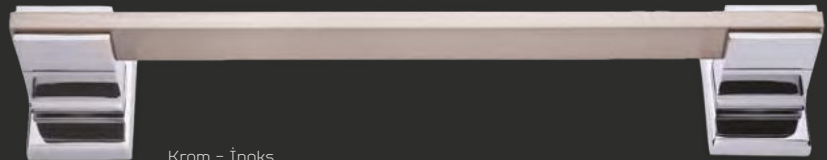

HOPA ÇEKME

8062

METARIAL

Alüminyum
aluminium

Krom - İnkoks
chrome - inox

ÇAP Ø diameter mm	MERKEZ central mm	UZUNLUK length mm	GENİŞLİK width mm	YÜKSEKLİK height mm	KUTU pcs-box	AĞIRLIK weight kg
53	300	350	25	42	5	0,500
53	400	450	25	42	5	0,600
53	500	550	25	42	5	0,700
53	600	650	25	42	5	0,800
53	700	750	25	42	5	0,900
53	800	850	25	42	5	1,000