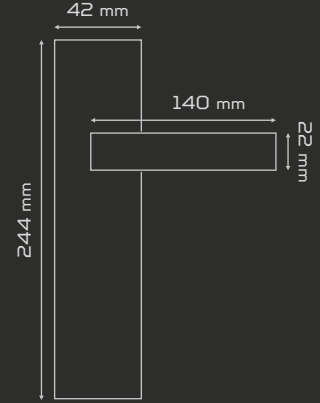

Bakır
copper

Mat Siyah
matte black

Krom
chrome

ODA /interior

YALE /exterior

WC

YALE /exterior

	AĞIRLIK weight gr	KUTU pcs-box	KOLİ pcs-carton
AYNALI with plate	922	1	20
DAİRE ROZETLİ round rosette	904	1	20
KARE ROZETLİ square rosette	904	1	20