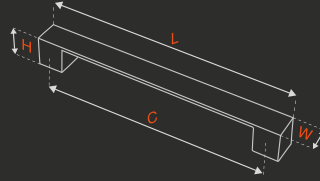

MERKEZ central mm	UZUNLUK length mm	GENİŞLİK width mm	YÜKSEKLİK height mm	KUTU pcs-box	AĞIRLIK weight kg
300	390	20	48	5	0,625
400	490	20	48	5	0,675
500	590	20	48	5	0,725
600	690	20	48	5	0,775
700	790	20	48	5	0,825

FIYAT LİSTESİ
PRICE LIST