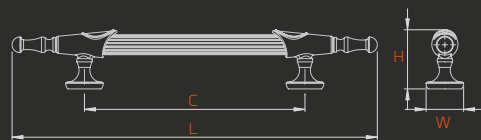

MERKEZ central mm	UZUNLUK length mm	GENİŞLİK width mm	YÜKSEKLİK height mm	KUTU pcs-box	AĞIRLIK weight kg
200	330	34	54	10	0,352
300	430	34	54	10	0,414
400	530	34	54	10	0,452
500	630	34	54	10	0,495
600	730	34	54	10	0,540