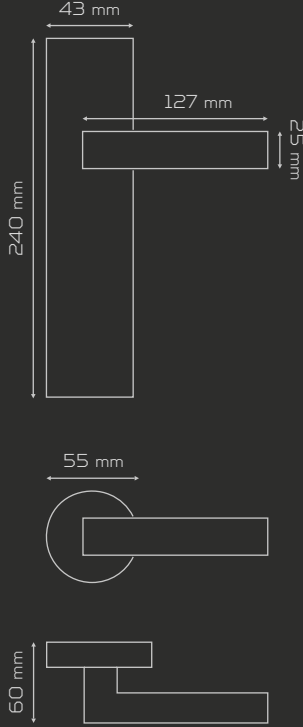

DAİRE ROZETLİ
Round Rosette

KARE ROZETLİ
Square Rosette

Fiyat Bilgisi Nobel Express
Katalogunda verilmiştir.

Price information has given at
Nobel Express Catalog.

VİKTORYA

255

MATERIAL Alüminyum
aluminium

Mat Siyah
matte black