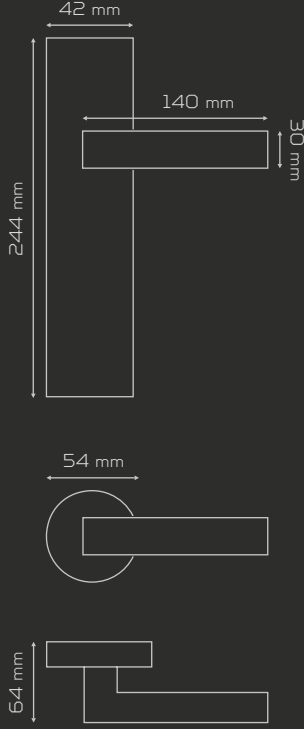

DAİRE ROZETLİ
Round Rosette

KARE ROZETLİ
Square Rosette

FIYAT LİSTESİ
PRICE LIST

ARTVİN

1049

MATERIAL

Zamak
zinc

Satine Antik Bakır
satin ancient yellow