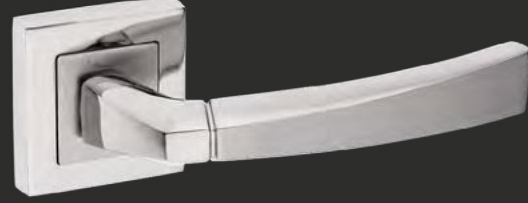

Mat Siyah
matte black