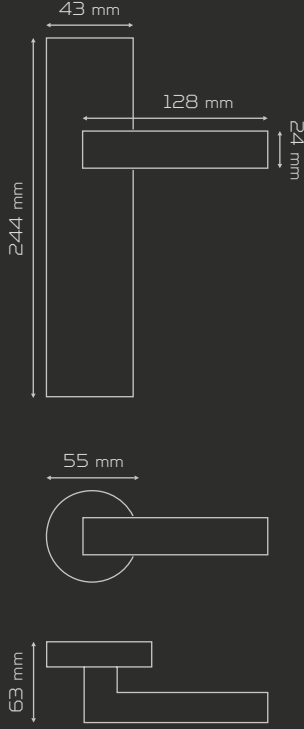

PRO ONLINE

KK214

MATERIAL Zamak & Alüminyum
zinc & aluminium

Satine Altın Sarısı
satin gold yellow