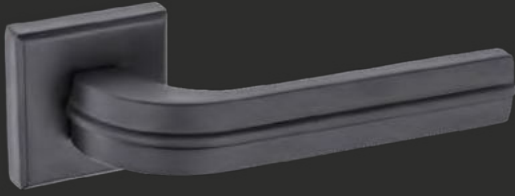

NOBEL

Z 2003

Zamak
zinc

MATERIAL

Mat Siyah
matte black