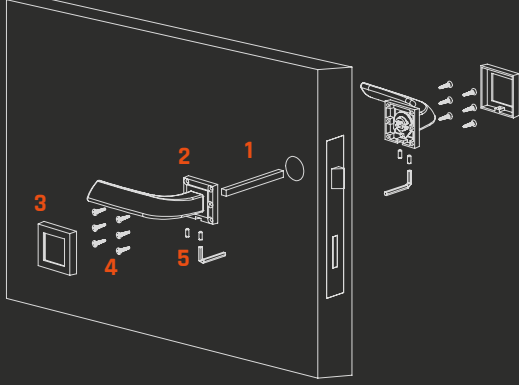

KAPI KOLLARI MONTAJ PLANI DOOR HANDLES INSTALLATION PLAN

ROZETLİ KAPI KOLU MONTAJ PLANI HANDLE SET ON ESCUTCHEONS INSTALLATION PLAN

1. 1 Numaralı Kol demirini kilit bölümünden geçiriniz.
2. 2 Numaralı Kol iç rozetine 1 numaralı kol demirini geçirerek 4 numaralı vidalar ile kapiya sabitleyiniz.
3. 3 Numaralı dış rozeti 2 numaralı iç rozete yerleştirerek 5 numaralı ayar vidası ile sabitleyiniz.
4. 1 Numaralı Kol demirine kolu sabitleyecek olan 5 numaralı ayar vidasını sıkarak işlemi tamamlayınız.

Kol döndürme açısı 45° dir.

Ürünlerimizde standart olarak kullanılan 9 cm uzunluğundaki kol demiri, kalınlığı 35-50 mm arasında olan kapılarda kullanım için uygundur. Müşterinin talebi doğrultusunda kol demirinin uzunluğu değişebilir.

1. Please remove 1 numbered rosette plate with turning over.
   Please plung in 2 numbered door handle crossbar to lock part.
   Please place 3 numbered part plugging in the door handle crossbar to wooden part.
   Please make your mounting with using 4 numbered screws to the door.
   Please place 1 numbered rosette plate with turning over.
   Please make your mounting with the of 5 numbered turnscrew.

The angle of rotation of handle is 45°. The door handle crossbar standard size 9 cm, the thickness is suitable for the doors between 35-50 mm. The door handle crossbar size can be accordin to customer's demand.