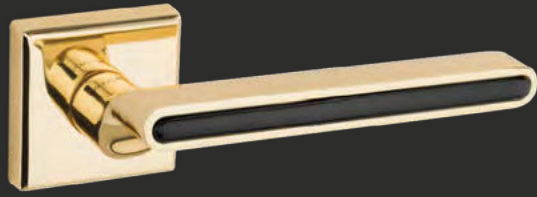

 FİYAT LİSTESİ
PRICE LIST

Z 2004

MATERIAL

Zamak
zinc

Krom - Mat Siyah
chrome - matte black

İnoks - Mat Siyah
inox - matte black

Altın Sarısı - Mat Siyah
gold yellow - matte black

Mat Siyah - Krom
matte black - chrome