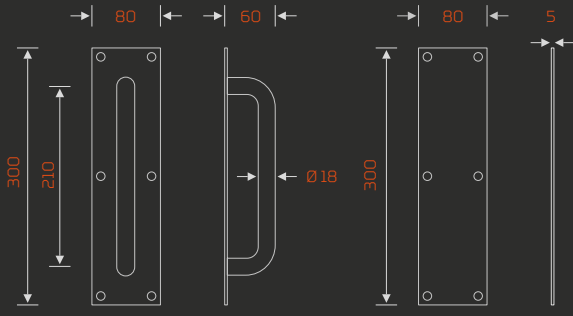

İnoks
inox

FIYAT LİSTESİ
PRICE LIST

CİNSİ species	ÇAP diameter mm	KALINLIK central mm	UZUNLUK length mm	GENİŞLİK width mm	YÜKSEKLİK height mm	KUTU pcs-box	AĞIRLIK weight kg
ÇEKME pull	18	5 mm	300	80	60	5	0,450
PLEYT	-	5 mm	300	80	-	25	0,280