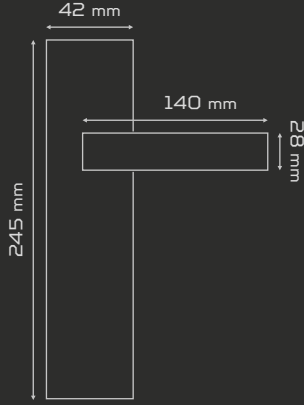

Zamak
zinc

Mat Siyah
matte black

Krom
chrome

Satine Bakır
satin copper

İnoks
inox

	AĞIRLIK weight gr	KUTU pcs-box	KOLİ pcs-carton
AYNALI with plate	970	1	20
DAİRE ROZETLİ round rosette	1030	1	20
KARE ROZETLİ square rosette	1030	1	20