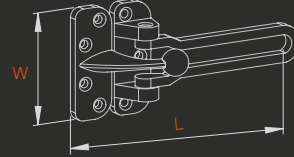

ZAMAK KELEPÇE 31503

METARIAL

Zamak /zinc

SARI

İNOKS

FİYAT LİSTESİ
PRICE LIST

UZUNLUK length mm	GENİŞLİK width mm	YÜKSEKLİK height mm	KUTU pcs-box	AĞIRLIK weight kg
110	64	22	30	0,110