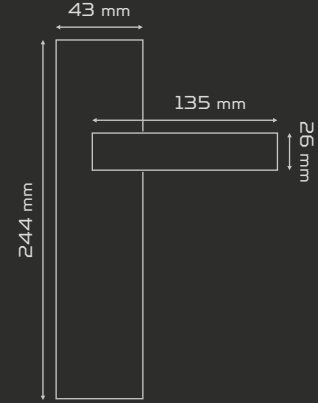

Satine Bakır
satin copper

Mat Siyah
matte black

İnoks
inox

ODA /interior

YALE /exterior

WC

YALE /exterior

	AĞIRLIK weight gr	KUTU pcs-box	KOLİ pcs-carton
AYNALI with plate	558	1	20
DAİRE ROZETLİ round rosette	632	1	20
KARE ROZETLİ square rosette	632	1	20