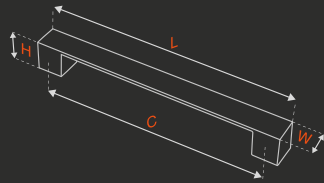

TENÖR ÇEKME
30532

METARIAL

 Zamak
zinc

 İnoks Albrifin
inox albrifin

 FİYAT LİSTESİ
PRICE LIST

ÇAP diameter mm	MERKEZ central mm	UZUNLUK length mm	GENİŞLİK width mm	YÜKSEKLİK height mm	KUTU pcs-box	AĞIRLIK weight kg
18	200	25	54	62	5	0,470
18	300	35	54	62	5	0,600
18	400	45	54	62	5	0,730
18	500	55	54	62	5	0,860
18	600	65	54	62	5	0,990