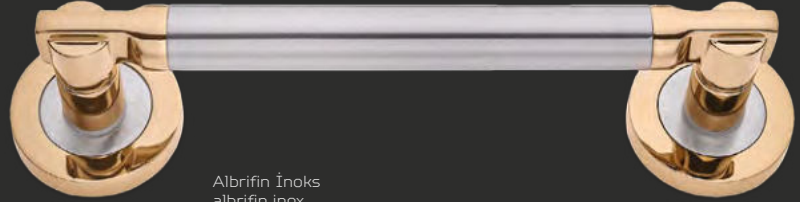

MOBİLİ ÇEKME

30533

METARIAL

Zamak
zinc

Albrifin İnkoks
albrifin inox

ÇAP diameter mm	MERKEZ central mm	UZUNLUK length mm	GENİŞLİK width mm	YÜKSEKLİK height mm	KUTU pcs-box	AĞIRLIK weight kg
20	150	200	54	62	5	0,445
20	200	250	54	62	5	0,485
20	300	350	54	62	5	0,565
20	400	450	54	62	5	0,645
20	500	550	54	62	5	0,725