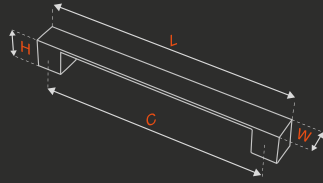

ÇAP diameter mm	MERKEZ central mm	UZUNLUK lenght mm	GENİŞLİK width mm	YÜKSEKLİK height mm	KUTU pcs-box	AĞIRLIK weight kg
20	150	200	54	62	5	0,470
20	200	250	54	62	5	0,515
20	300	350	54	62	5	0,605
20	400	450	54	62	5	0,695
20	500	550	54	62	5	0,785

FİYAT LİSTESİ
PRICE LIST

HATAY ÇEKME

KK378

METARIAL

Zamak + Alüminyum
zinc + aluminium

ÇAP diameter mm	MERKEZ central mm	UZUNLUK lenght mm	GENİŞLİK width mm	YÜKSEKLİK height mm	KUTU pcs-box	AĞIRLIK weight gr
20	200	253	55	62,30		461
20	300	353	55	62,30		549
20	400	453	55	62,30		636

FİYAT LİSTESİ
PRICE LIST

İĞDIR ÇEKME

KK381

METARIAL

Zamak + Alüminyum
zinc + aluminium

ÇAP diameter mm	MERKEZ central mm	UZUNLUK lenght mm	GENİŞLİK width mm	YÜKSEKLİK height mm	KUTU pcs-box	AĞIRLIK weight gr
20	200	253	51	62	5	433
20	300	353	51	62	5	491
20	400	453	51	62	5	538

FİYAT LİSTESİ
PRICE LIST