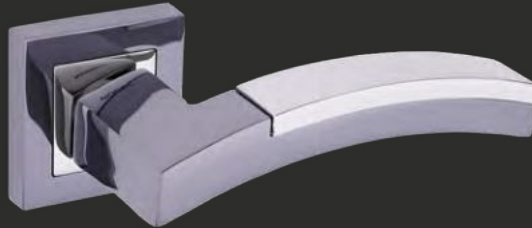

Füme - Krom
black nickel - chrome

	AĞIRLIK weight gr	KUTU pcs-box	KOLİ pcs-carton
AYNALI with plate	1040	1	20
DAİRE ROZETLİ round rosette	980	1	20
KARE ROZETLİ square rosette	1060	1	20

Fiyat
Price

AYNALI
With Plate

DAİRE ROZETLİ
Round Rosette

KARE ROZETLİ
Square Rosette

FİYAT LİSTESİ
PRICE LIST