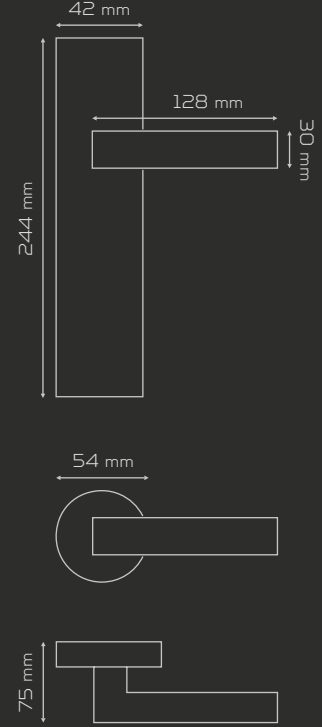

1083

BURDUR

Zamak
zinc

MATERIAL

Rose