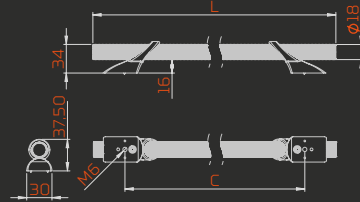

Satine Antik Sarı
satin ancient yellow

ÇAP diameter mm	MERKEZ central mm	UZUNLUK length mm	GENİŞLİK width mm	YÜKSEKLİK height mm	KUTU pcs-box	AĞIRLIK weight gr
18	200	275	37,50	34	5	358
18	300	375	37,50	34	5	426
18	400	475	37,50	34	5	494