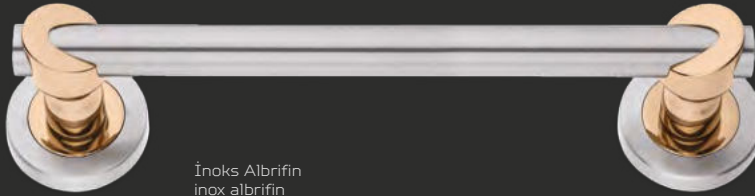

TENÖR ÇEKME
30532

METARIAL

 Zamak
zinc

 İnoks Albrifin
inox albrifin

 FİYAT LİSTESİ
PRICE LIST

ÇAP diameter mm	MERKEZ central mm	UZUNLUK length mm	GENİŞLİK width mm	YÜKSEKLİK height mm	KUTU pcs-box	AĞIRLIK weight kg
18	200	25	54	62	5	0,470
18	300	35	54	62	5	0,600
18	400	45	54	62	5	0,730
18	500	55	54	62	5	0,860
18	600	65	54	62	5	0,990