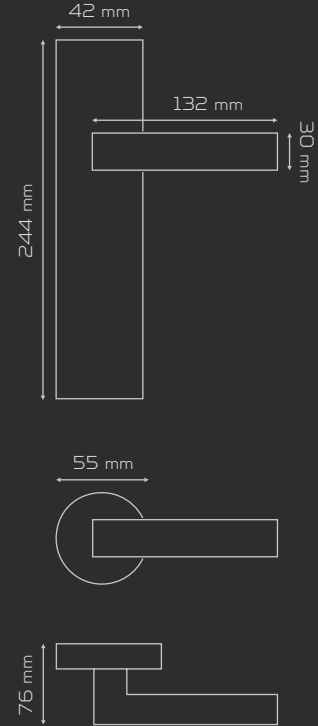

NOBEL

1022

PRO MASSIMO

Zamak & Alüminyum
zinc & aluminium

MATERIAL

Albrifin İnoks
albrifin inox