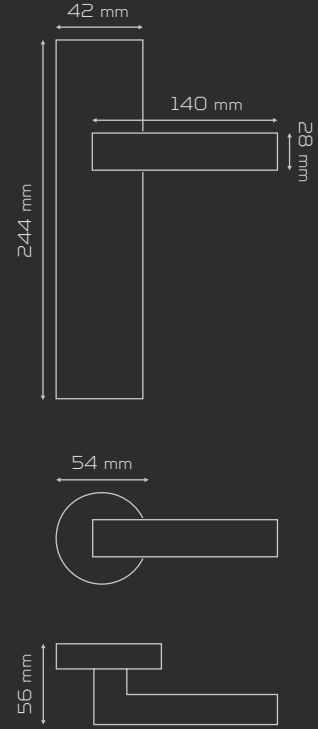

NOBEL

ÜRETİMDEN KALDIRILDI

1045

AMASYA

Zamak & Alüminyum
zinc & aluminium

MATERIAL

Altın Sarısı - İnoks
gold yellow - inox