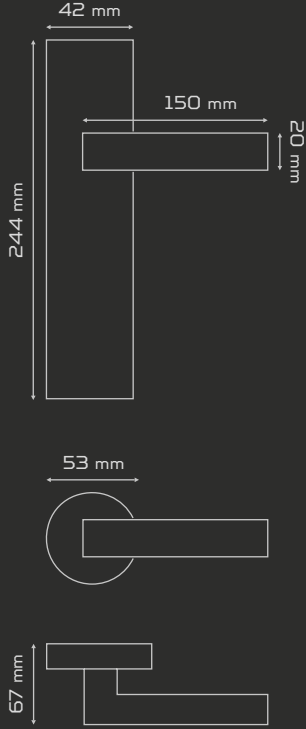

Z 2017

MATERIAL

Zamak
zinc

Mat Siyah
matte black