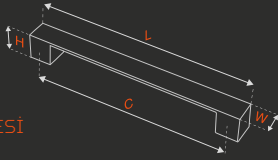

ÇAP diameter mm	MERKEZ central mm	UZUNLUK length mm	GENİŞLİK width mm	YÜKSEKLİK height mm	KUTU pcs-box	KARE R. weight square r.	YUV. R. weight rounded r.
18	150	203	53	62	5	0,450	0,395
18	200	253	53	62	5	0,480	0,425
18	250	303	53	62	5	0,510	0,460
18	300	353	53	62	5	0,540	0,490