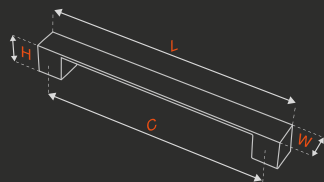

ÇAP diameter mm	MERKEZ central mm	UZUNLUK length mm	GENİŞLİK width mm	YÜKSEKLİK height mm	KUTU pcs-box	AĞIRLIK weight kg
25	200	244	45	62	25	0,280