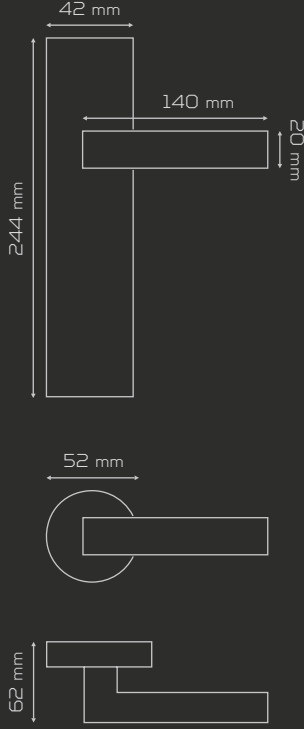

AYNALI
With Plate

DAİRE ROZETLİ
Round Rosette

FIYAT LİSTESİ
PRICE LIST

ARDAHAN

1048

MATERIAL Zamak & Alüminyum
zinc & aluminium

Beyaz - Füme
white - black nickel

Bakır - Beyaz
copper - white