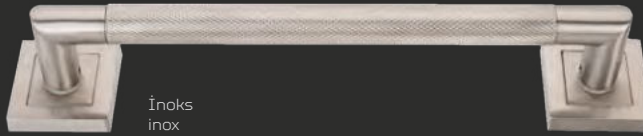

HATAY ÇEKME

KK378

METARIAL

Zamak + Alüminyum
zinc + aluminium