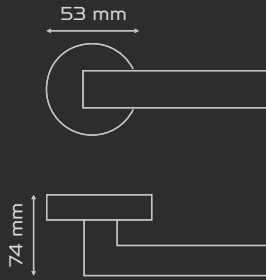

 YALE
Exterior

WC

 AYNALI
With Plate

 DAİRE ROZETLİ
Round Rosette

 KARE ROZETLİ
Square Rosette

 FİYAT LİSTESİ
PRICE LIST

Z 2038

MATERIAL Zamak
zinc