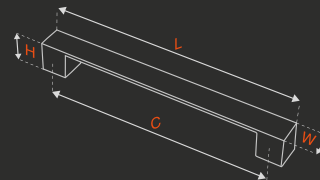

FİYAT LİSTESİ
PRICE LIST