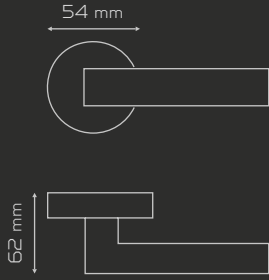

WC

AYNALI
With Plate

DAİRE ROZETLİ
Round Rosette

KARE ROZETLİ
Square Rosette

FIYAT LİSTESİ
PRICE LIST

BARTIN

KK242

MATERIAL Zamak & Alüminyum
zinc & aluminium