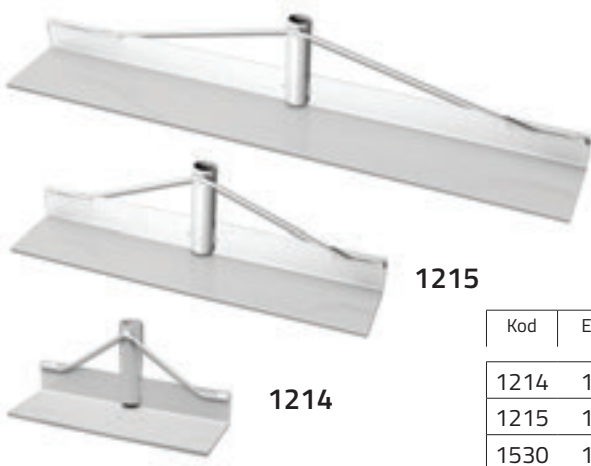

Harç Gelberi