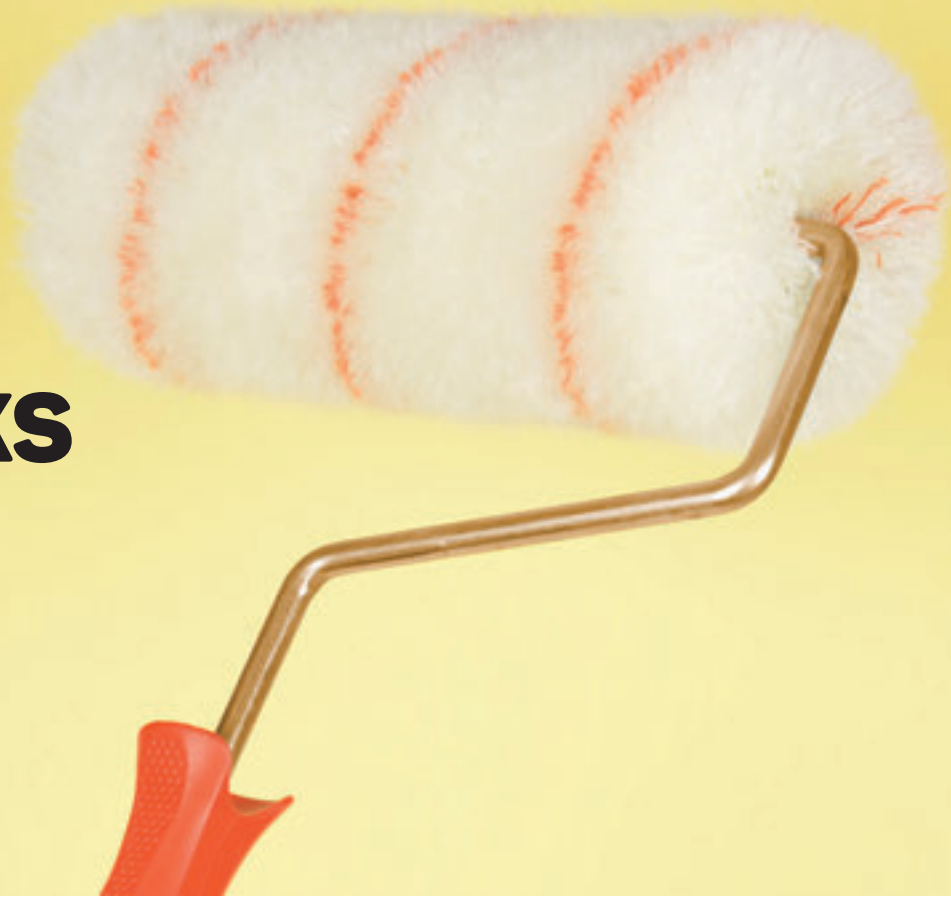

SİLTEKS

RULO

Silteks Rulo

1010	20 cm
	25'li Koli
	₺ 174,00

Silteks Rulo

1011	23 cm
	25'li Koli
	₺ 180,00

Dış Cephe Silikonlu boyalar ile kullanılır. Solventten etkilenmeyen rulonun kullandıkça verimi artar. Kullanıldıktan sonra herhangi bir çözücü madde ile yıkanarak ve su ile durulanarak uzun ömürlü olması sağlanır.