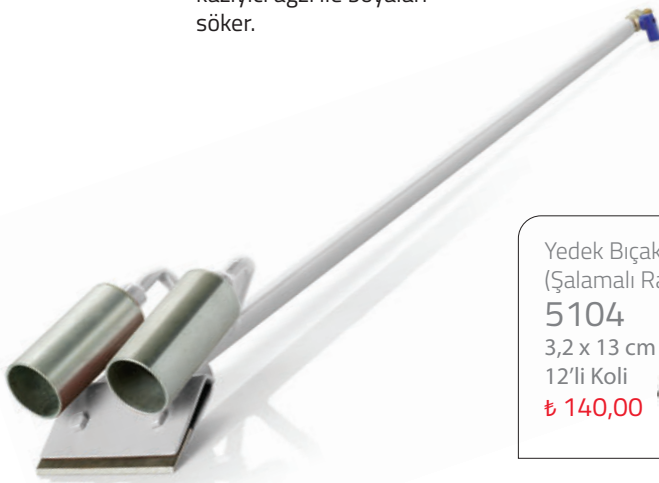

Şalamalı Raspa 1301

13 x 100 cm
₺ 5.200,00

Çift şalamalı raspa temizlenmeyen boyaları yakarak kazımak için kullanılır. LPG tüpüne bağlanarak çalışır. 10 cm genişliğindeki kazıyıcı ağız ile boyaları söker.