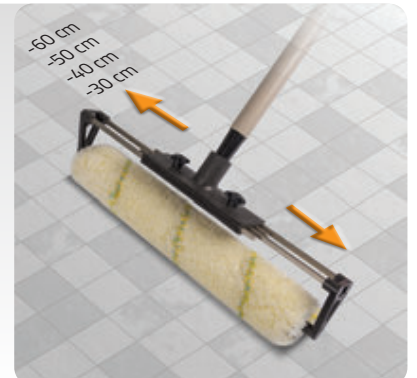

5,7 x 33,5 x 12,7 cm
2'li Koli
₺ 377,00

30, 40, 50, 60 cm
yedek rulolarla
kullanılabilir.

Sayfa: 18

Boya Uygulama

Rulo, fırça ve boya ürünleri en son teknoloji ile üretilen, alanında lider bir konumla, her türlü endüstriyel, toptan ve perakende ihtiyaçlarını, üretici firma olarak karşılamaktadır.