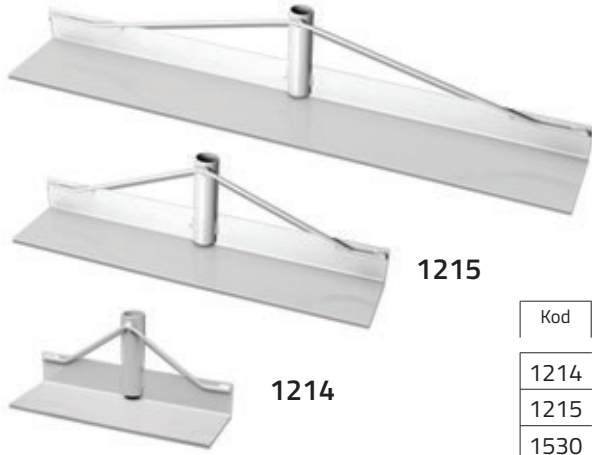

Harç Gelberi