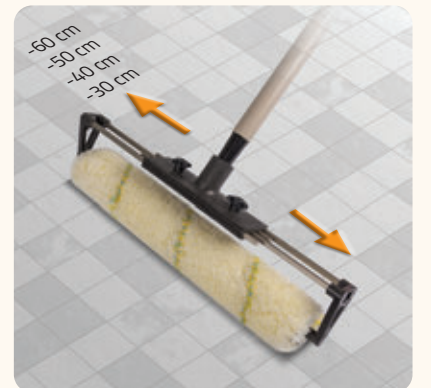

Büyük Boy Yedekler

1033	60	20	320,00
1032	50	20	270,00
1031	40	20	240,00
1030	30	20	190,00

Ayarlı Rulo Sapı

9099
5,7 x 33,5 x 12,7 cm
2'li Koli
₺ 377,00

YENİ

30, 40, 50, 60 cm yedek rulolarla kullanılabilir.