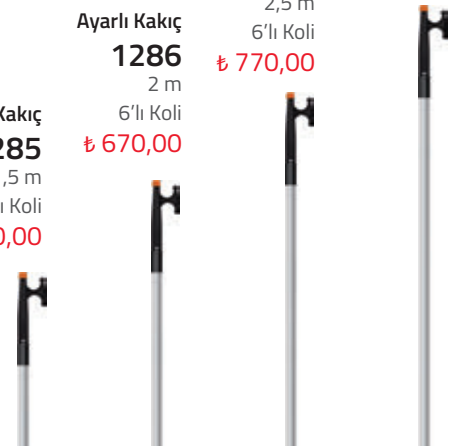

Sabit Kakiç
1284
1,5 m
6'lı Koli
₺ 440,00

Kod	Tip	Açık (m)	Kapalı (cm)	Koli içi	Adet Fiyatı (₺)
1284	Sabit	1,5	-	6	440,00
1285	Ayarlı	1,5	100	6	540,00
1286	Ayarlı	2	120	6	670,00
1287	Ayarlı	2,5	144	6	770,00
1288	Ayarlı	3	171	6	840,00

Ayarlı Kakiç
1287
2,5 m
6'lı Koli
₺ 770,00

Ayarlı Kakiç
1286
2 m
6'lı Koli
₺ 670,00

Ayarlı Kakiç
1285
1,5 m
6'lı Koli
₺ 540,00

Ayarlı Kakiç
1288
3 m
6'lı Koli
₺ 840,00