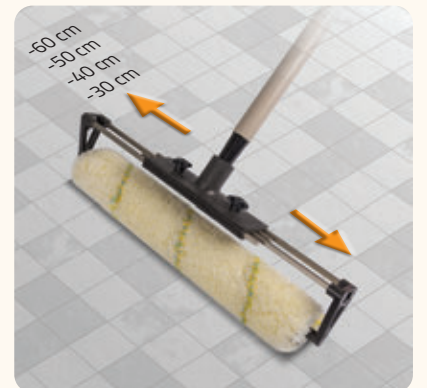

1197	15x 34,5 x 3,3 cm
	40'lı Koli
	₺ 44,00

1185	26 x 34 x 4 cm
	24'lü Koli
	₺ 59,00

Boyacı Izgarası, 25 cm geniş rulolarla rahatça kullanılabilir. Esnek yan askıları farklı kovalara asılabilme olanağı sağlar.

1190	32 x 40 x 10,5 cm
	2'li Koli
	₺ 489,00

- Boyacı Kabı
- 20 cm Eksport Boya Rulosu
- 10 cm Eksport Kalorifer Rulosu
- 60 mm Kestirme Fırça
- 10 metre Boya Örtüsü

Hobi Boyama Seti

1182	14,5 x 23,5 x 4,5 cm
	12'li Koli
	₺ 206,00

- Boyacı Kabı
- 5 cm Kadife Kalorifer Rulosu
- 5 cm Kadife Kalorifer Rulosu Yedek
- 10 Numara Kalem Fırça
- 20 mm Kestirme Fırça

Boya Karıştırıcı

1390	33 cm
	40'lı Koli
	₺ 25,00

1391	33 cm
	40'lı Koli
	₺ 25,00

Fırça Robotu

1188	18 cm
	12'li Koli
	₺ 152,00

Mini Boyacı Kabı

1184	14,5 x 23,5 x 4,5 cm
	12'li Koli
	₺ 66,00

1392	10,2 x 21 x 11,8 cm
	6'lı Koli
	₺ 98,00

Kestirme yapılması gereken yerlerde, çalışması dar ve zor alanlarda, merdiven gerektirmeden, bir sıruk ucuna takılarak, ayarlanabilir oynar başlığı ile boya uygulamasını kolaylaştırır.

Kod	Ebatlar	Koli İçi	Adet Fiyatı (₺)
1182	14,5 x 23,5 x 4,5 cm	12	206,00
1184	14,5 x 23,5 x 4,5 cm	12	66,00
1185	26 x 34 x 4 cm	24	59,00
1188	18 cm	12	152,00
1190	32 x 40 x 10,5 cm	2	489,00
1197	15 x 34,5 x 3,3 cm	40	44,00
1390	33 cm	40	25,00
1391	33 cm	40	25,00
1392	10,2 x 21 x 11,8 cm	6	98,00
9099	5,7 x 33,5 x 12,7 cm	2	377,00

5,7 x 33,5 x 12,7 cm
2'li Koli
₺ 377,00

30, 40, 50, 60 cm yedek rulolarla kullanılabilir.