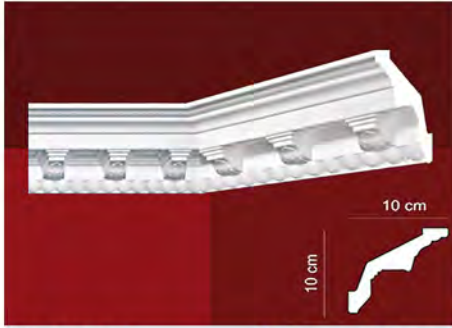

stronorm

İÇ VE DIŞ DEKOR ÜRÜNLERİ

OSMANLI 10 x 10 x 200 cm

SARMAŞIK 13 x 6 cm x 200 cm

HARPUT 12 x 9 x 200 cm

PİYANO 10 x 10 x 200 cm

SAFRAN 14 x 7 x 200 cm

DAMLA 11,5 x 11,5 x 200 cm