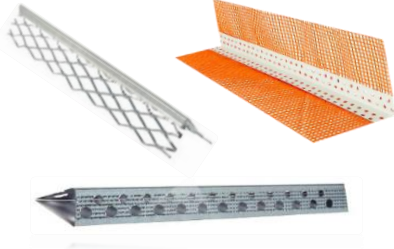

MART KAMPANYASI

Ürün Cinsi	Ebat	Koli Adet	90 Gün - KK	Nakit	
İMZA SIVA FİLESİ A Kalite Beyaz	75 Gr 50 m2		12,00 \$	11,00 \$	Kdv Dahil
İMZA SIVA FİLESİ B Kalite	160 Gr 50 m2		13,00 \$	11,50 \$	Kdv Dahil
İMZA SIVA FİLESİ A Kalite Sarı	160 Gr 50 m2		20,00 \$	18,00 \$	Kdv Dahil

Ürün Cinsi	Ebat	Koli Adet	90 Gün - KK	Nakit	
İMZA DERZ ALÇI BANDI	5 cm x 45 mt	48 Adet	1,00 \$	0,90 \$	Kdv Dahil
İMZA DERZ ALÇI BANDI	5 cm x 90 mt	36 Adet	1,90 \$	1,70 \$	Kdv Dahil
İMZA DERZ ALÇI BANDI	10 cm x 90 mt	18 Adet	3,85 \$	3,40 \$	Kdv Dahil

Ürün Cinsi	Ebat	Koli Adet	90 Gün - KK	Nakit	
DELİKLİ KÖŞE PROFİLİ Standart	022 mm Premium	50 / 7,5-8 kg	9,50	8,80	Kdv Dahil
DELİKLİ KÖŞE PROFİLİ DECOFIX LÜX	026 mm Premium - Ad 220 gr	50 / 11 kg	12,00	11,00	Kdv Dahil
KÖŞE PROFİLİ KABA DECOFIX	030 mm Premium - Ad 215 gr	100 / 21,5 kg	13,20	11,50	Kdv Dahil
KÖŞE PROFİLİ KABA DECOFIX	038 mm Premium - Ad 272 gr	100 / 27,2 kg	20,00	17,50	Kdv Dahil
FİLELİ KÖŞE PROFİLİ	7,2 * 7,2 75 Gr	2,5 mt	14,00	12,50	Kdv Dahil
FİLELİ KÖŞE PROFİLİ	10 * 10 110 Gr	2,5 mt	22,00	20,00	Kdv Dahil