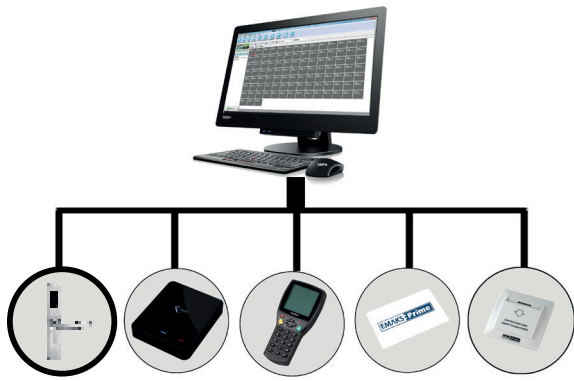

Bilgisayar: Bellek: 500 GB veya daha fazla, Sabit disk: Önerilen 2 GB veya daha fazla, USB portu gereklidir.

Yazılım: Windows işletim sistemi, Windows 7/8/10 ile uyumlu.

Veritabanı: Windows Access ve Microsoft SQL Server 2008 veya üstü ile uyumlu.

Kart Kodlayıcı: Okuma/yazma kartı ve ayarlama.

Kapı Kilidi: Her odaya kurulabilir.

LCD El Terminali: Oda numaralarının yapılandırılması, zaman ayarı ve denetim kaydı işlevleri vb.

RF Kart: Kapı kilidini açmak için kullanılır.

Yazıcı: Site talebine göre sağlanır.