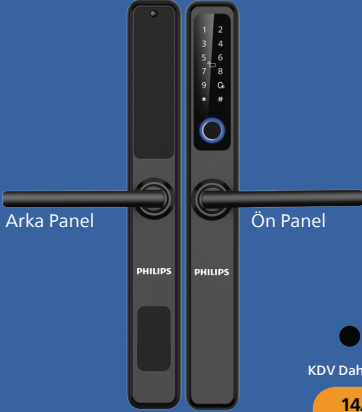

*KDV ve Montaj Dahil

● Bakır

KDV Dahil Satış Fiyatı

39.500₺

*KDV ve Montaj Dahil

Arka Panel Ön Panel

DDL709-FVP-7HWS

- 3D boyutlu yüz tanıma
- Uzaktan görüntülü görüşme
- 4-inch ekran
- Wi-Fi bağlantısı
- PIR hareket algılama
- Otomatik kilitleme

Arka Panel Ön Panel

Koldan Kilitleme

Arka Panel Ön Panel

● Siyah

KDV Dahil Satış Fiyatı

14.250₺

*KDV ve Montaj Dahil

DDL608-5HWS